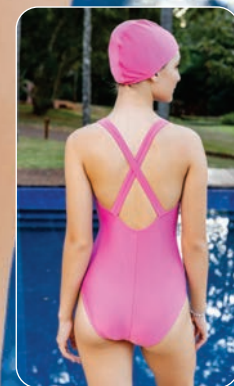

# Juvenil Masculino

*unissex*

16125 BLUSA PROTEÇÃO UV 50+  
12/14/16

002

018

035

052

16125 BLUSA PROTEÇÃO UV 50+  
12/14/16